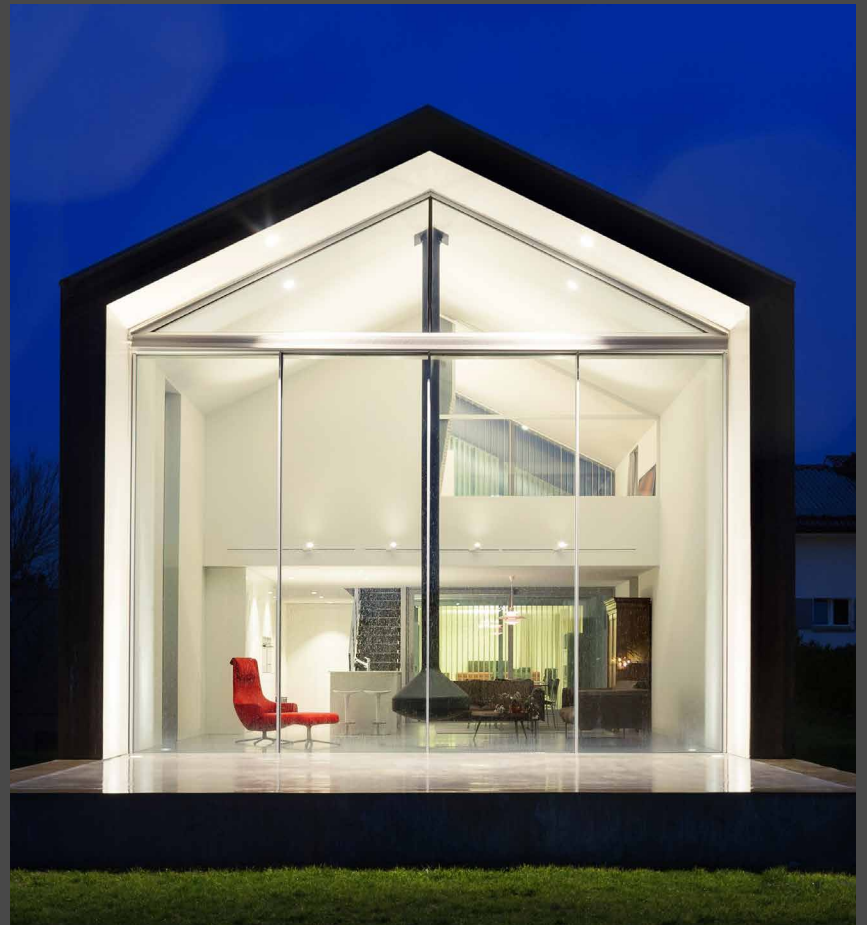

CLIPSO® EXPERIENCE

La construction modulaire industrialisée est une solution constructive plus rapide.

Plus rapide et plus responsable. Pour optimiser son aménagement, les murs et plafonds se doivent de proposer des solutions d'habillage des intérieurs particulièrement astucieuses.

Toutes les surfaces sont optimisées avec des solutions acoustiques diminuant la réverbération du son. La mise en œuvre se faisant en un temps record, les espaces modulaires sont équipés très rapidement et les gaines techniques disparaissent dans le plénum.

Qu'il s'agisse de maisons modulaires avec ossature bois, de container de mobil homes ou encore de tiny houses, Clipso répond aux besoins de ces différents modes de conception d'un habitat tourné vers demain associant efficacité et respect de l'environnement.