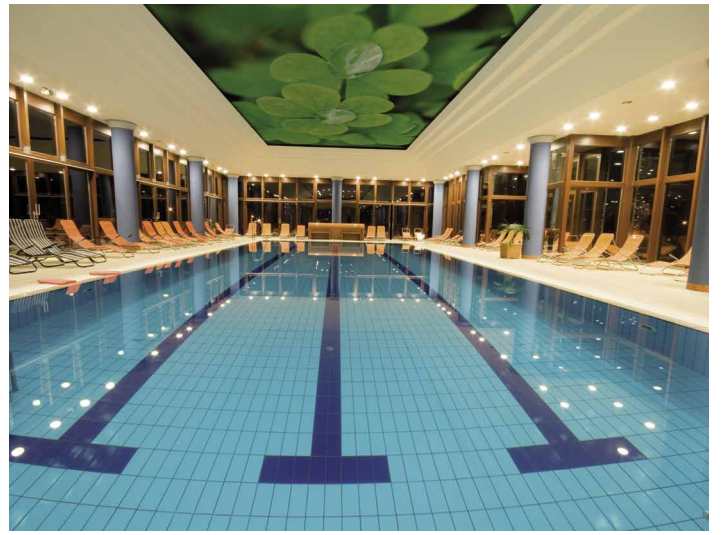

Espaces bien-être

Made in France

CLIPSO[®]
so different

Complexe aquatique Badewelt - Sinsheim - ALLEMAGNE

Les 5 arguments clefs...

Omega Spa & Wellness - PAYS-BAS

...des avantages **CLIPSO®**
pour murs et plafonds
des espaces de bien-être :

1. Déco
2. Ambiance
3. Luxe
4. Gamme spécifique
5. Acoustique

Piscine de Lingolsheim - FRANCE

Piscine - Plafond - CORÉE

CLIPSO® EXPERIENCE

Centre de thalassothérapie

Dans un centre de thalassothérapie, l'hygiène doit être votre critère numéro un. CLIPSO® répond non seulement à vos exigences sanitaires mais vous propose également des solutions en matière d'acoustique et de lumière.

Vous avez désormais toutes les cartes en main pour créer une ambiance harmonieuse et offrir à vos clients un moment de détente et d'évasion dans un environnement sain.

CLIPSO® EXPERIENCE

Piscine publique

Piscine - Plafond acoustique

Piscine - Plafond imprimé

Piscine d'hôtel

Pour votre hôtel, une piscine est un véritable plus. Les revêtements antibactériens CLIPSO®, posés à froid en quelques heures, sauront vous séduire.