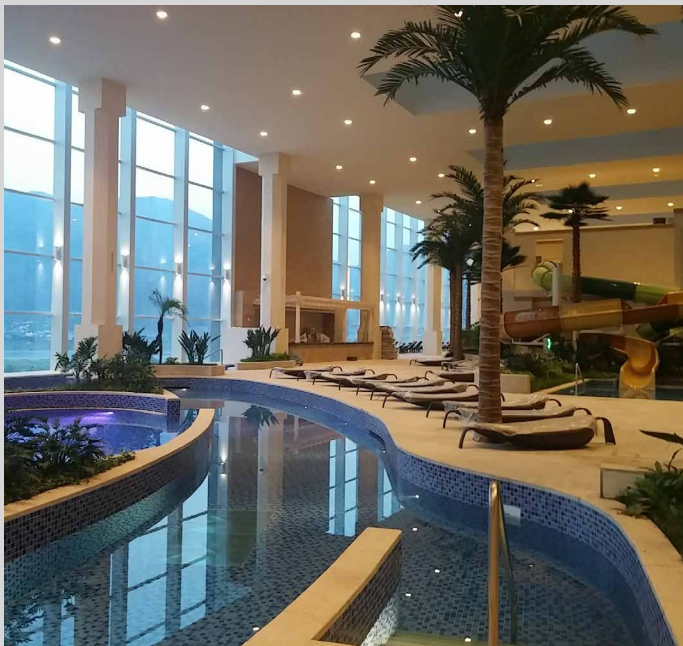

Espaces bien-être

Made in France

CLIPSO[®]
so different

Complexe aquatique Badewelt - Sinsheim - ALLEMAGNE

Les 5 arguments clefs...

Omega Spa & Wellness - PAYS-BAS

...des avantages **CLIPSO®**
pour murs et plafonds
des espaces de bien-être :

1. Déco
2. Ambiance
3. Luxe
4. Gamme spécifique
5. Acoustique

Piscine de Lingolsheim - FRANCE

Piscine - Plafond - CORÉE

CLIPSO® EXPERIENCE

Centre de thalassothérapie

Dans un centre de thalassothérapie, l'hygiène doit être votre critère numéro un. CLIPSO® répond non seulement à vos exigences sanitaires mais vous propose également des solutions en matière d'acoustique et de lumière.

Vous avez désormais toutes les cartes en main pour créer une ambiance harmonieuse et offrir à vos clients un moment de détente et d'évasion dans un environnement sain.

CLIPSO® EXPERIENCE

Piscine publique