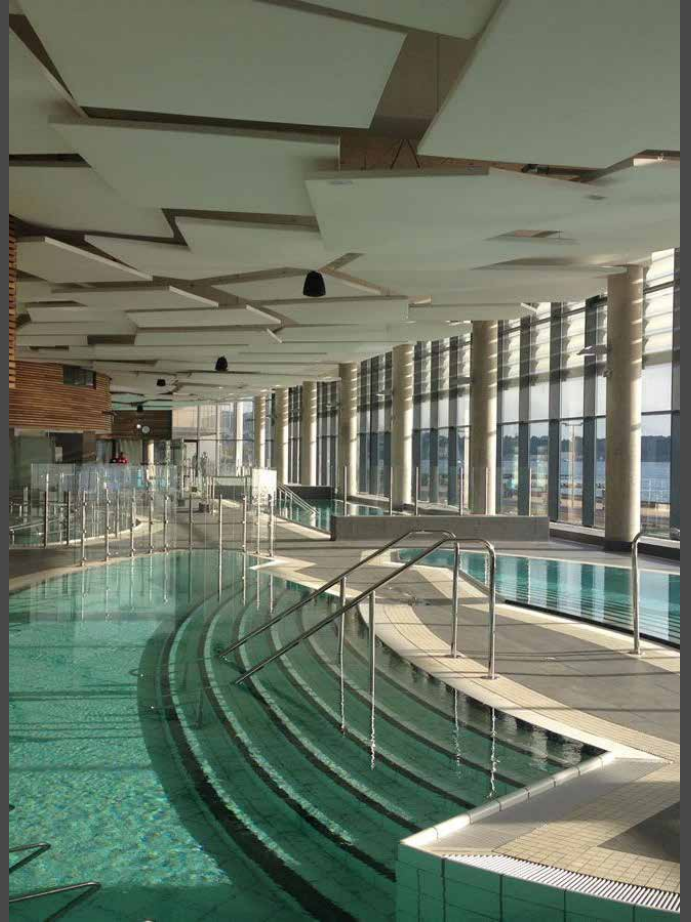

Espaces bien-être

Made in France

CLIPSO[®]
so different

Complexe aquatique Badewelt - Sinsheim - ALLEMAGNE

Les 5 arguments clefs...

Omega Spa & Wellness - PAYS-BAS

...des avantages **CLIPSO®**
pour murs et plafonds
des espaces de bien-être :

1. Déco
2. Ambiance
3. Luxe
4. Gamme spécifique
5. Acoustique

Piscine de Lingolsheim - FRANCE

Piscine - Plafond - CORÉE

CLIPSO® EXPERIENCE

Centre de thalassothérapie

Dans un centre de thalassothérapie, l'hygiène doit être votre critère numéro un. CLIPSO® répond non seulement à vos exigences sanitaires mais vous propose également des solutions en matière d'acoustique et de lumière.

Vous avez désormais toutes les cartes en main pour créer une ambiance harmonieuse et offrir à vos clients un moment de détente et d'évasion dans un environnement sain.

CLIPSO® EXPERIENCE

Piscine publique