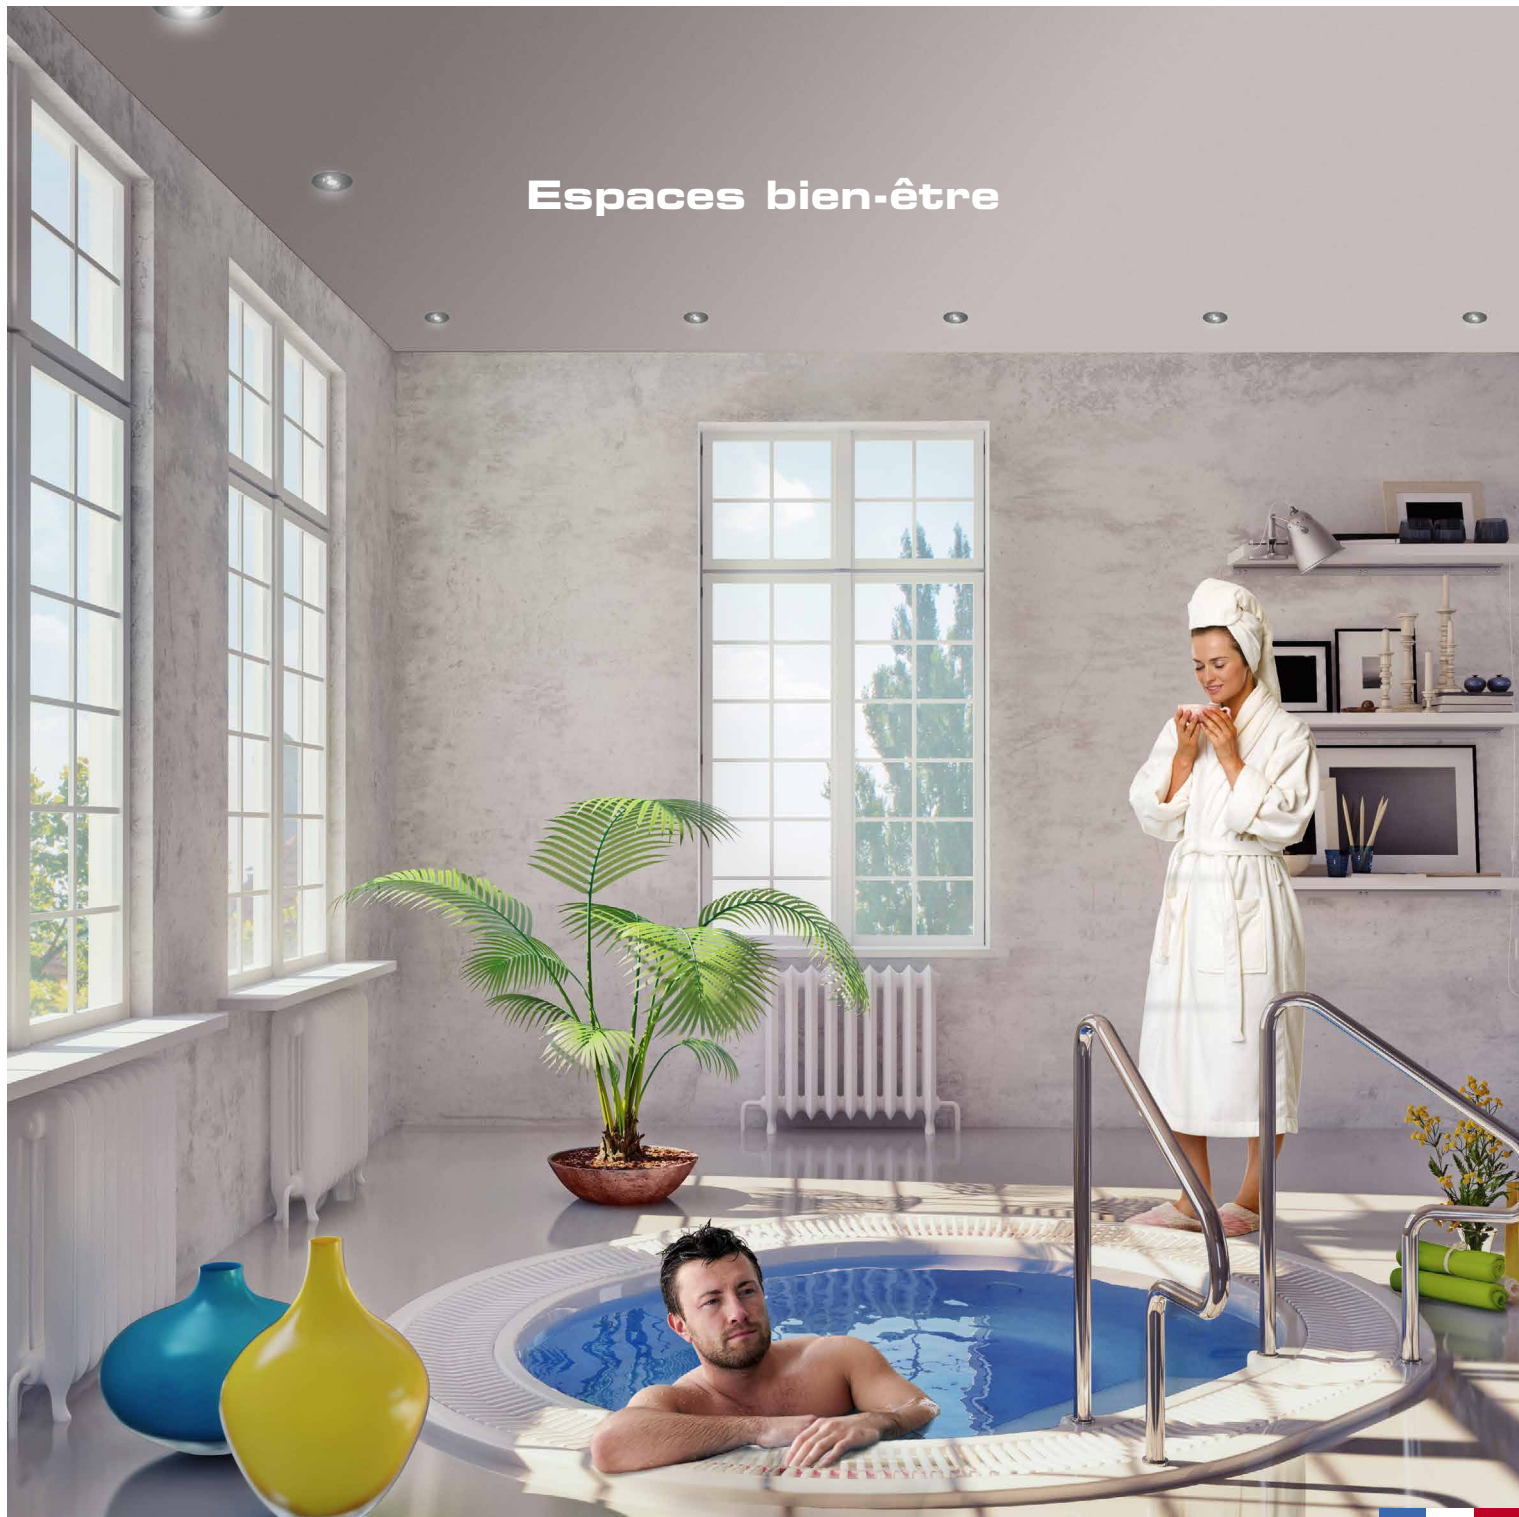

Espaces bien-être

Made in France

CLIPSO[®]
so different

Complexe aquatique Badewelt - Sinsheim - ALLEMAGNE

Les 5 arguments clefs...

Omega Spa & Wellness - PAYS-BAS

...des avantages **CLIPSO®**
pour murs et plafonds
des espaces de bien-être :

1. Déco
2. Ambiance
3. Luxe
4. Gamme spécifique
5. Acoustique

Piscine de Lingolsheim - FRANCE

Piscine - Plafond - CORÉE

CLIPSO® EXPERIENCE

Centre de thalassothérapie

Dans un centre de thalassothérapie, l'hygiène doit être votre critère numéro un. CLIPSO® répond non seulement à vos exigences sanitaires mais vous propose également des solutions en matière d'acoustique et de lumière.

Vous avez désormais toutes les cartes en main pour créer une ambiance harmonieuse et offrir à vos clients un moment de détente et d'évasion dans un environnement sain.

CLIPSO® EXPERIENCE

Piscine publique