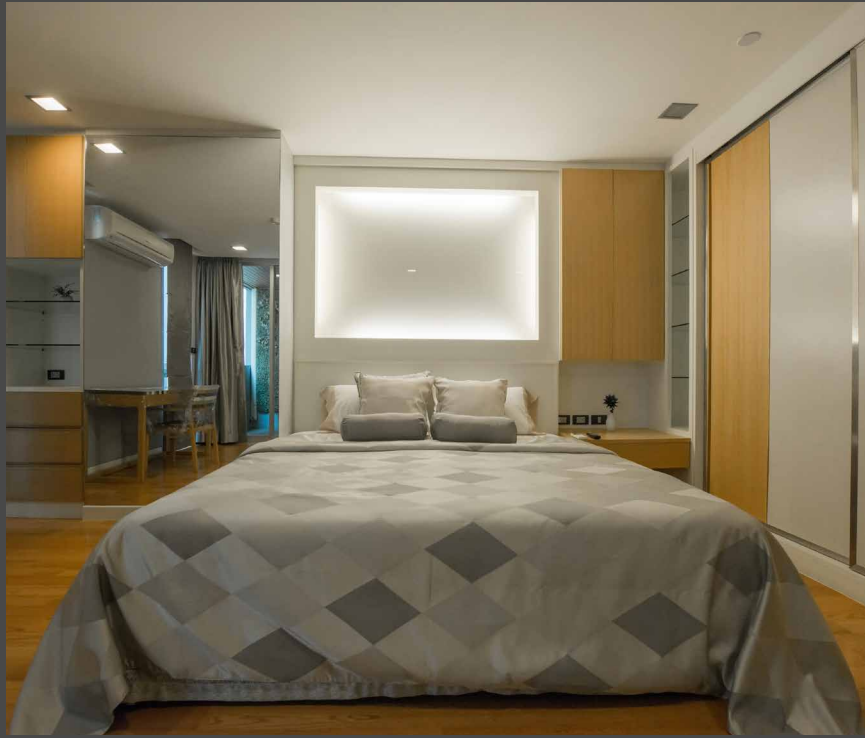

CLIPSO® EXPERIENCE

Les toiles de haute technicité CLIPSO® permettent d'habiller tout types de murs et plafonds, des petites cabines aux grands espaces communs des paquebots.

Les teintes sont d'une uniformité parfaite et le nuancier comporte un large choix de couleurs. Les toiles soutiennent le design intérieur par touches décoratives ou en grandes surfaces imprimées et personnalisées.

CLIPSO® EXPERIENCE

Avec les solutions CLIPSO®, les cabines gagnent en espace et en confort. La toile tendue garantit une douceur et une qualité acoustique incomparable.

La mise en œuvre est simple et rapide. Son faible encombrement permet un gain de place pour l'optimisation de l'aménagement intérieur des grands bateaux de croisière.

Pour une lumière plus douce, optez pour une surface rétroéclairée. Combinez le revêtement esthétique aux éclairages indirects et créez une ambiance beaucoup plus chaleureuse.

Avec un maître mot : l'élégance.