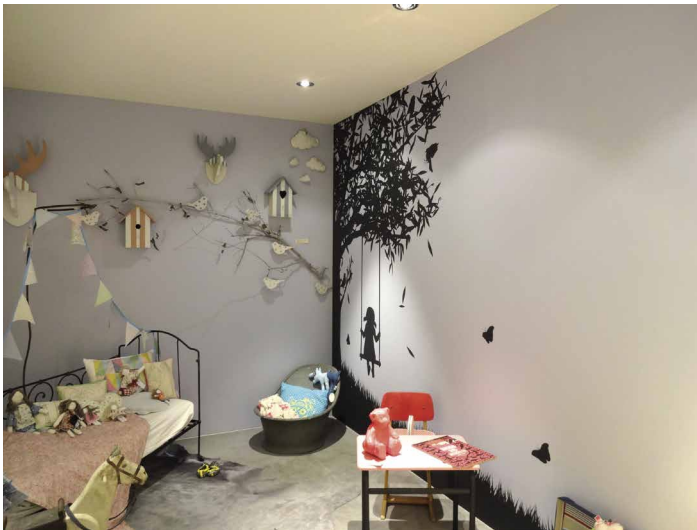

Habitation privée - Plafond acoustique & murs imprimés
Toile imprimée et toile standard