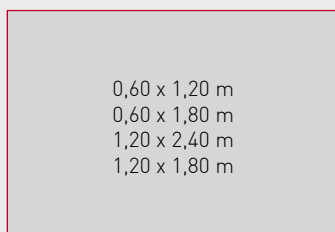

3 épaisseurs au choix :
40, 60, 100 mm