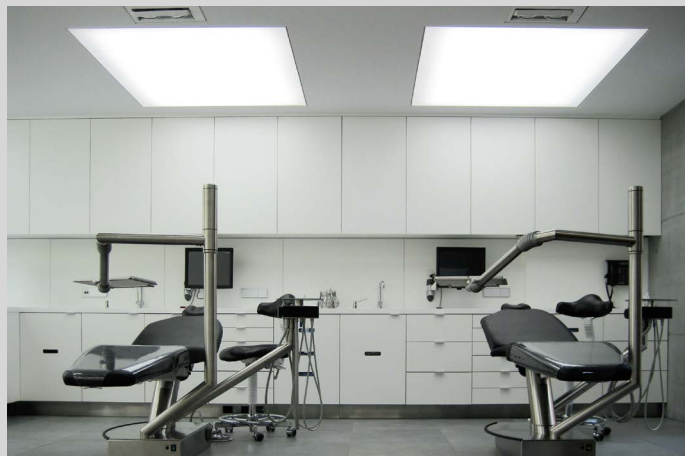

Les cadres de la collection SO AERO Light peuvent faire office de source lumineuse principale, mais également créer une ambiance particulière pour un intérieur. Ils vous permettent d'intégrer différents types de solutions lumineuses.

La combinaison du rétroéclairage et de l'impression numérique sur une des toiles translucides CLIPSO® offre un résultat parfait. Les totems ou cadres rétro éclairés SO AERO Light sont aujourd'hui le support de communication idéal pour sublimer l'image d'une marque.

Avantages des modules leds sélectionnés par CLIPSO® pour sa gamme :

- Mise en oeuvre rapide et durable
- Performances techniques
- Rendu lumineux uniforme
- Possibilités de modulation et de variation
- Rapport qualité / prix
- Durée de vie
- Garantie 5 ans