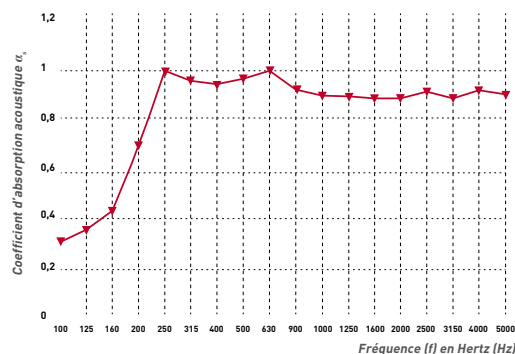

Courbes acoustiques

495 AT double peau – Molleton épaisseur 50 mm (LA50)
hauteur totale de la Construction 155 mm
Alphasabine de 0,95