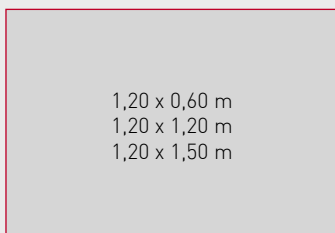

Épaisseur : **25 mm**

Épaisseur : **25 mm**

Épaisseur : **40 mm**

SO AERO Light

Épaisseur : **60 mm**

Épaisseur : **60 mm**

Épaisseur : **100 mm**

Épaisseur : **100 mm**