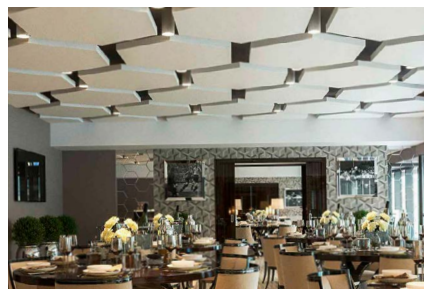

SO AERO Silent - En îlots

Les solutions en îlots sont simples et parfaites pour améliorer le confort acoustique d'un espace.

Elles sont proposées dans des formes et formats variés (carré, rectangles, ronds, exagones ..).

Elles sont mises en oeuvre avec des systèmes d'accroche par élingues de différentes longueurs et finitions.