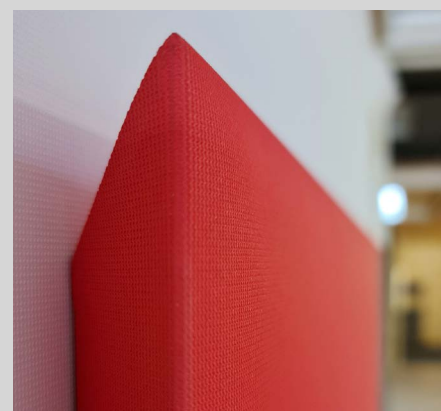

Via sa finition « capitonnée », le cadre ARAWN procure une sensation de confort tout en imposant un style chic et contemporain recherché par les professionnels du design et de l'aménagement d'intérieur.

Le profilé en biseau confère quant à lui une impression de légèreté. Très compétitif, ce nouveau produit de la gamme SO AERO saura répondre à toutes vos attentes et toutes vos contraintes.