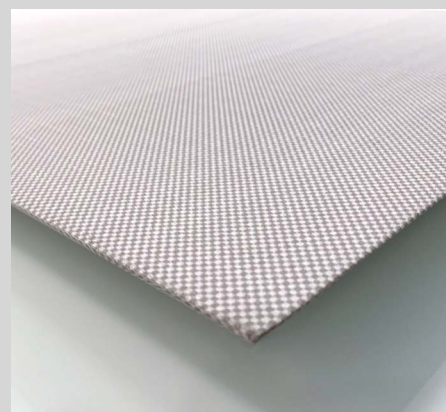

Avec un profilé de 34 mm d'épaisseur, le cadre ARAWN s'intègre en toute discrétion dans vos intérieurs. Son design particulièrement soigné permet un style aérien, slim et élégant qui s'adapte à chaque environnement.