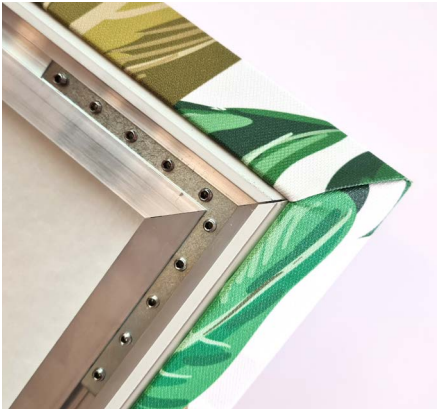

Nouveau cadre acoustique **ARAWN**

Afin de s'intégrer parfaitement dans votre décoration, le cadre ARAWN peut être associé à une impression numérique. Cette personnalisation via des visuels personnels ou des images issues des collections CLIPSO promet un rendu unique.