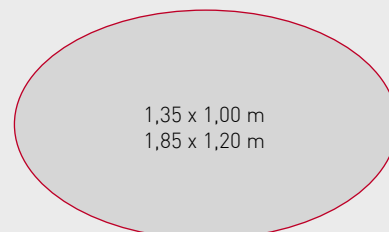

Rectangle

3 épaisseurs au choix :
40, 60, 100 mm

SO AERO Silent & Light

Rond

2 épaisseurs au choix :
60, 100 mm

Ovale

Épaisseur : **60 mm**

SO AERO Silent - Baffles