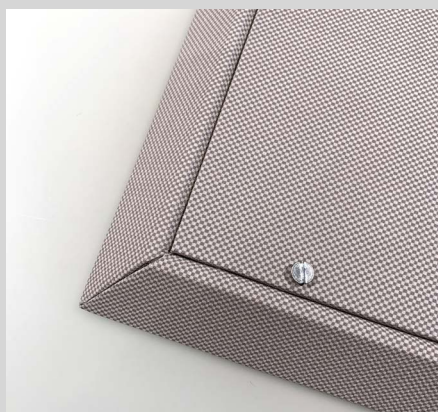

Avec un profilé de 34 mm d'épaisseur, le cadre ARAWN s'intègre en toute discrétion dans vos intérieurs. Son design particulièrement soigné permet un style aérien, slim et élégant qui s'adapte à chaque environnement.