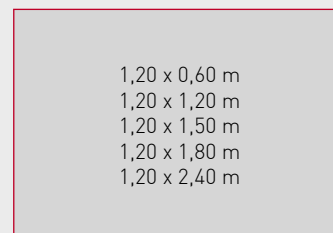

Épaisseur : **25 mm**

Épaisseur : **25 mm**

Épaisseur : **40 mm**

SO AERO Light

Épaisseur : **60 mm**

Épaisseur : **60 mm**

Épaisseur : **100 mm**

Épaisseur : **100 mm**