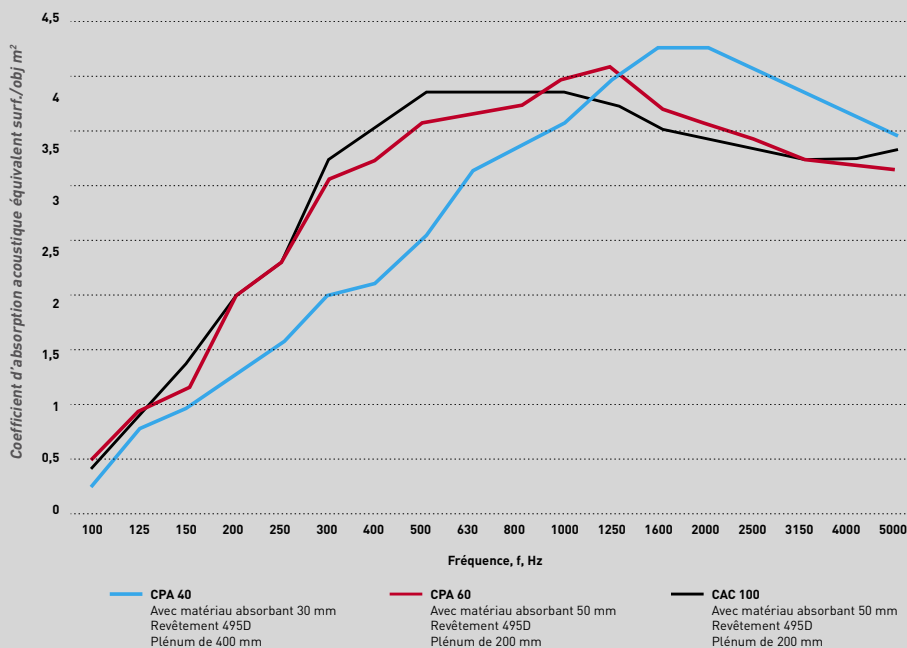

Grâce à des performances acoustiques de premier plan, les différents types de produits de la gamme SO AERO "Silent" ont été conçus pour apporter la solution à ces problématiques.

Courbes acoustiques

	CPA 40 Absorbant 30 mm Revêtement 495D Plénum de 400 mm	CPA 60 Absorbant 50 mm Revêtement 495D Plénum de 200 mm	CAC 100 Absorbant 50 mm Revêtement 495D Plénum de 200 mm
Fréquence f (HZ)	A obj (m ²)	A obj (m ²)	A obj (m ²)
100	0,3	0,5	0,5
125	0,8	1	1
160	1	1,2	1,4
200	1,3	2	2
250	1,6	2,3	2,3
315	2	3	3,2
400	2,1	3,2	3,5
500	2,5	3,5	3,8
630	3,1	3,6	3,8
800	3,3	3,7	3,8
1000	3,5	3,9	3,8
1250	3,9	4	3,7
1600	4,2	3,7	3,5
2000	4,2	3,5	3,4
2500	4	3,4	3,3
3150	3,8	3,2	3,2
4000	3,6	3,2	3,2
5000	3,4	3,1	3,3