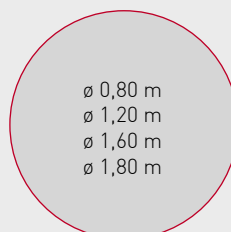

Rectangle

3 épaisseurs au choix :
40, 60, 100 mm

SO AERO Silent & Light

Rond

2 épaisseurs au choix :
60, 100 mm

Ovale

Épaisseur : **60 mm**

SO AERO Silent - Baffles