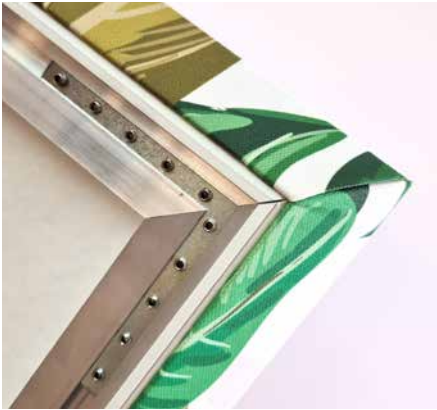

Nouveau cadre acoustique **ARAWN**

Afin de s'intégrer parfaitement dans votre décoration, le cadre ARAWN peut être associé à une impression numérique. Cette personnalisation via des visuels personnels ou des images issues des collections CLIPSO promet un rendu unique.