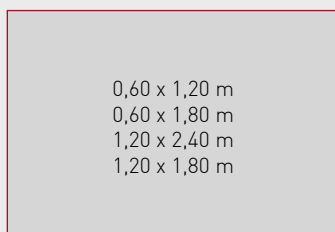

## SO AERO Silent

**Carré**

3 épaisseurs au choix :  
**40, 60, 100 mm**

**Rectangle**

3 épaisseurs au choix :  
**40, 60, 100 mm**