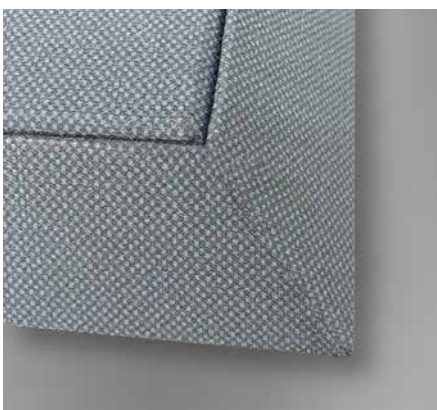

Nouveau cadre acoustique **ARAWN**

Le cadre ARAWN se distingue par ses performances acoustiques mais également par ses possibilités de personnalisation.

Il est disponible en différentes dimensions, avec intégration lumineuse en option.