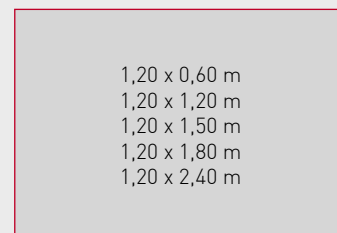

## SO AERO Light

Épaisseur : **60 mm**

Épaisseur : **60 mm**

Épaisseur : **100 mm**

Épaisseur : **100 mm**

Un principe de mise en œuvre simple et efficace.

Fichier

Cotation