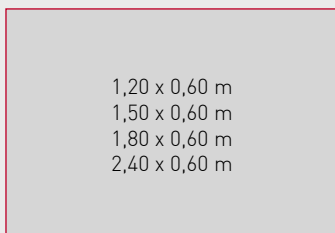

Épaisseur : **25 mm**