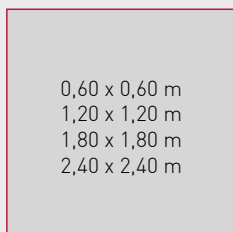

3 épaisseurs au choix :
40, 60, 100 mm

Rectangle