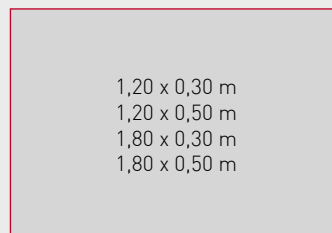

Épaisseur : **40 mm**