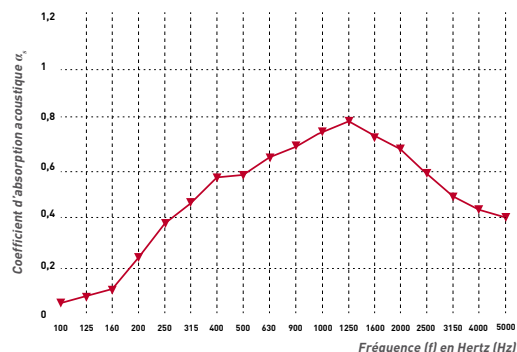

495 AT double peau – Sans absorbant
hauteur totale de la Construction 140 mm
Alphasabine de 0,55