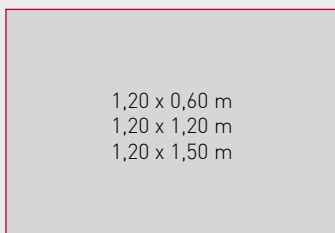

Épaisseur : **60 mm**