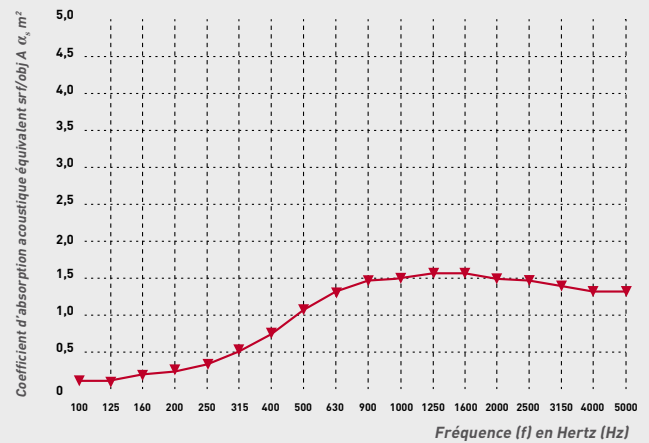

SO AERO Arawn

Carré

Rectangle

0,60 x 0,60 m
1,20 x 1,20 m
1,80 x 1,80 m
2,40 x 2,40 m

0,60 x 1,20 m
0,60 x 1,80 m
1,20 x 2,40 m
1,20 x 1,80 m

épaisseur totale : 34 mm

épaisseur totale : 34 mm

Courbe acoustique

Cadres individuels.

Revêtement acoustique blanc une face
Molleton de 10 mm (LA10)
et molleton de 10 mm compressé (LA 10C)
Occultant acoustique noir au verso.
Hauteur total de construction : 39 mm

N'hésitez pas à contacter nos services, notre bureau d'études mettra ses compétences et son savoir faire en oeuvre pour vous répondre.