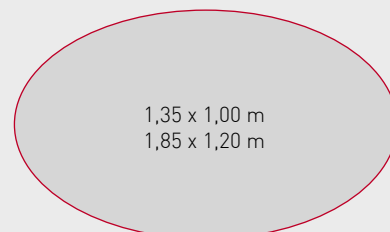

## SO AERO Silent & Light

**Rond**

2 épaisseurs au choix :  
**60, 100 mm**

**Ovale**

Épaisseur : **60 mm**