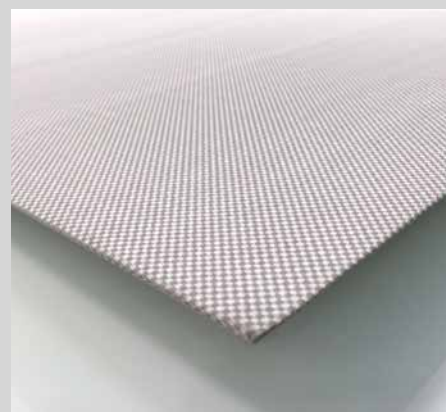

Avec un profilé de 34 mm d'épaisseur, le cadre ARAWN s'intègre en toute discrétion dans vos intérieurs. Son design particulièrement soigné permet un style aérien, slim et élégant qui s'adapte à chaque environnement.