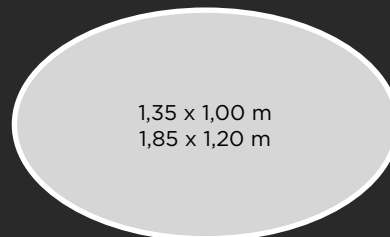

## SO AERO & LIGHT

**Rund**

∅ 0,80 m  
∅ 1,20 m  
∅ 1,60 m  
∅ 1,80 m

2 Dicken zur Auswahl:  
60, 100 mm

**Oval**

1,35 x 1,00 m  
1,85 x 1,20 m

Dicke: 60 mm