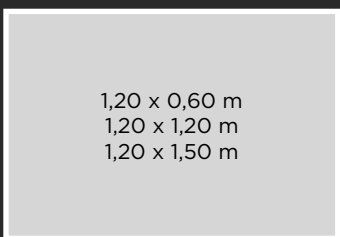

1,20 x 0,60 m
1,20 x 1,20 m
1,20 x 1,50 m

Dicke: 60 mm