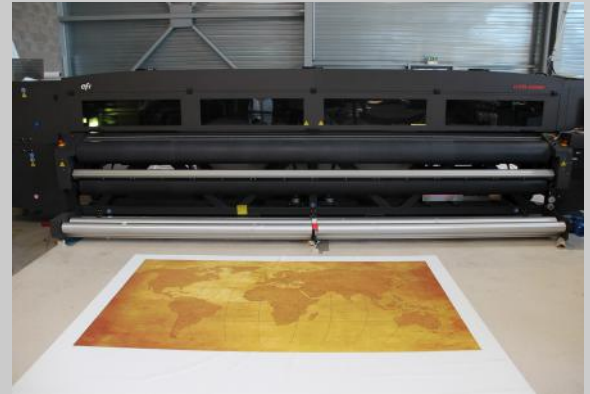

FÄHIGKEITEN ZU IHREM SERVICE

Ecophon Clipso® legt viel Wert darauf, Sie in allen Phasen Ihres Projekts zu unterstützen. Das Verkaufsteam, die technische Mitarbeiter und das Designteam stellen all ihre Fähigkeiten und Fachgebiete zu Ihrem Dienst.

Maßarbeit ist unsere Kraft, deshalb schätzt unser Planungsbüro die Machbarkeit Ihres Projektes. Sie brauchen technische Ratschläge für die Verwirklichung eines Rahmens, eine besondere aluminium Struktur, oder ein Projekt mit aussergewöhnlichen Massen, das Ecophon Clipso® Planungsbüro arbeitet in Zusammenarbeit mit Ihnen, um die beste und passendste Lösung zu erarbeiten.

Das Gelingen Ihres Projektes ist unsere Herausforderung.

Haberdasher School, Vereinigtes Königreich. 37 Kreise mit unterschiedlichen Durchmessern: von 2,00 bis 5,00 m. Stärke: 43, 100 und 140 mm. Weiße Verkleidung und akustischer Absorber.