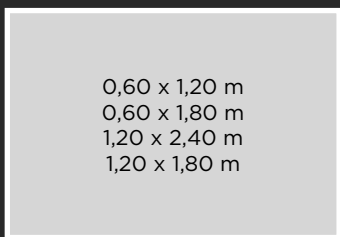

## SO AERO SILENT

**Quadratisch**

0,60 x 0,60 m  
1,20 x 1,20 m  
1,80 x 1,80 m  
2,40 x 2,40 m

3 Dicken zur Auswahl:  
40, 60, 100 mm

**Rechteck**

0,60 x 1,20 m  
0,60 x 1,80 m  
1,20 x 2,40 m  
1,20 x 1,80 m