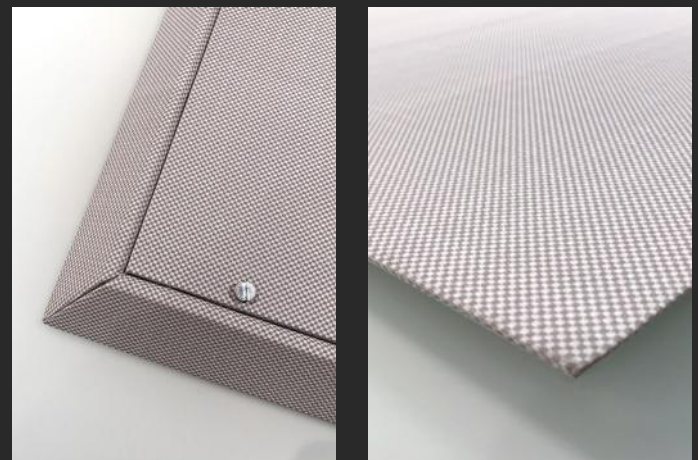

Mit einem 34 mm breiten Profil fügt sich der ARAWN-Rahmen unauffällig in Ihr Interieur ein. Sein besonders edles Design ermöglicht einen luftigen, schlanken und eleganten Stil, der sich an jede Umgebung anpasst.

Der ARAWN-Rahmen zeichnet sich durch seine akustischen Leistungen, aber auch durch die zahlreichen Möglichkeiten der individuellen Anpassung aus. Er ist in verschiedenen Größen erhältlich, wahlweise mit integrierter Beleuchtung.