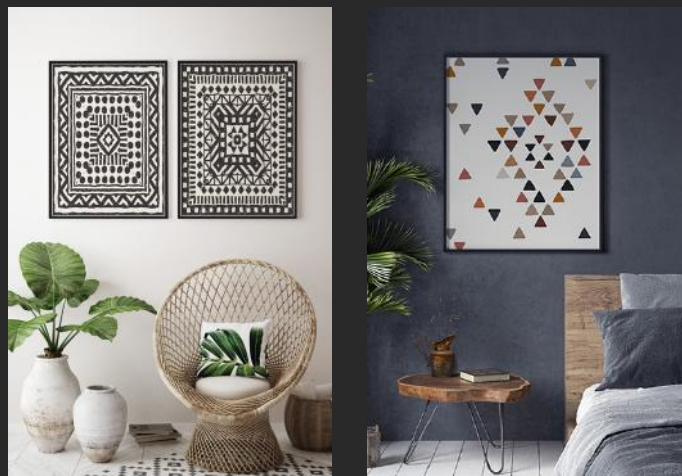

SO AERO DECO

Die Produktpalette SO AERO freut sich über den Beitritt der Kollektion „Deco“. Damit Sie Ihr Interieur individuell gestalten, beleuchten und verschönern können, bietet Ihnen Ecophon Clipso® verschiedene „schlüsselfertige“ Lösungen an, die technisches Know-how, Originalität und Design vereinen.

Aus französischem Know-how entstandene Konzepte, die mit einem Anforderungsgrad und einer Ausführungsqualität geplant und umgesetzt werden, die ihresgleichen suchen.

Sie haben die Wahl zwischen:

- **Akustische und gedruckte Wandbilder**
- **Beleuchtete Wandbilder**
- **Leuchtung**
- **Rahmen in verschiedenen Formen, die Schallabsorption und Beleuchtung kombinieren.**

Diese „Objekte“ fallen aus dem Rahmen und eröffnen Ihnen ein Feld voller Möglichkeiten.

Eine Übersicht über die Auswahlmöglichkeiten und Größen finden Sie auf Seite 18.