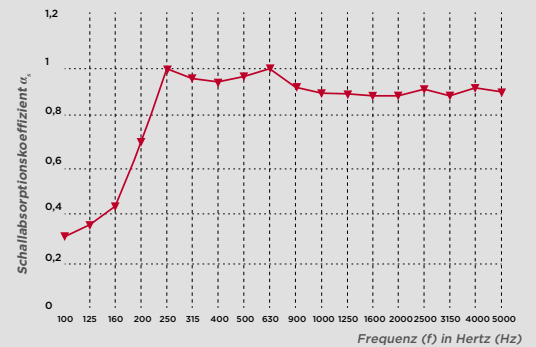

## SCHALLABSORPTIONSKURVEN

**495 AT doppellagig** – Molton, Stärke 50 mm (LA50)  
Gesamthöhe der Konstruktion 155 mm.  
Alpha Sabine 0,95

**495 AT doppellagig** – Absorber 10 mm komprimiert (LA 10C) Gesamthöhe der Konstruktion 140 mm  
Alpha Sabine 0,65