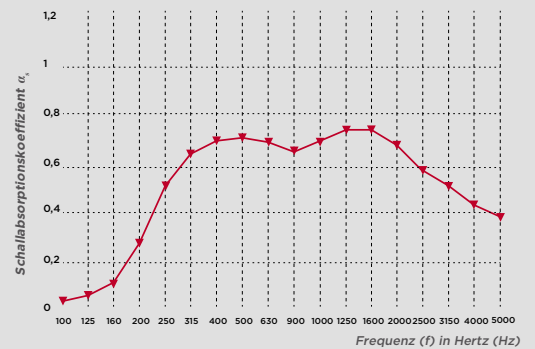

## SCHALLABSORPTIONSKURVEN

**495 AT doppellagig** – Molton, Stärke 50 mm (LA50)  
Gesamthöhe der Konstruktion 155 mm.  
Alpha Sabine 0,95

**495 AT doppellagig** – Absorber 10 mm komprimiert (LA 10C) Gesamthöhe der Konstruktion 140 mm  
Alpha Sabine 0,65