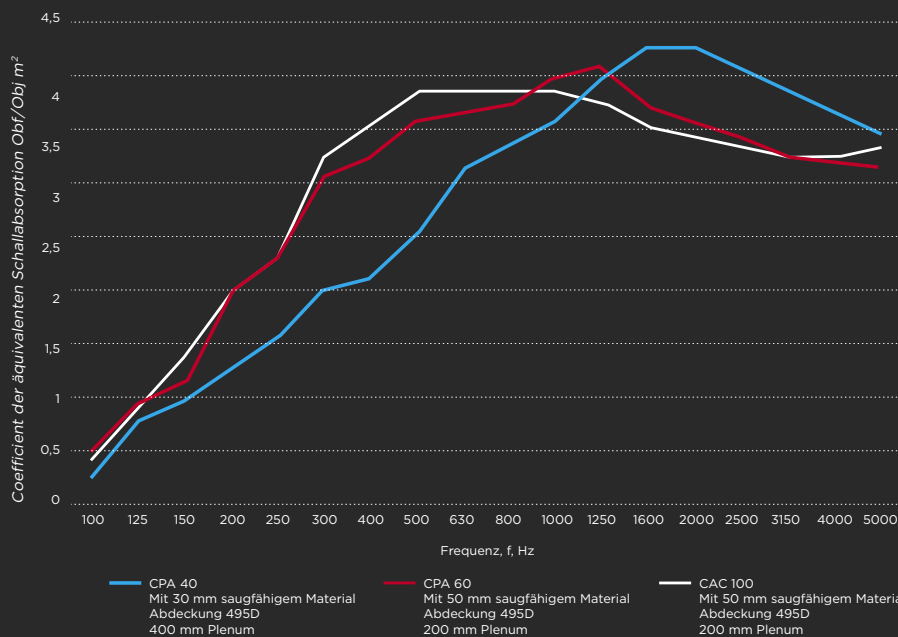

SCHALLABSORPTIONSKURVEN

	CPA 40 Absorber 30 mm Verkleidung 495D 400 mm Plenum	CPA 60 Absorber 50 mm Verkleidung 495D 200 mm Plenum	CAC 100 Absorber 50 mm Verkleidung 495D 200 mm Plenum
Frequenz f (HZ)	A obj (m²)	A obj (m²)	A obj (m²)
100	0,3	0,5	0,5
125	0,8	1	1
160	1	1,2	1,4
200	1,3	2	2
250	1,6	2,3	2,3
315	2	3	3,2
400	2,1	3,2	3,5
500	2,5	3,5	3,8
630	3,1	3,6	3,8
800	3,3	3,7	3,8
1000	3,5	3,9	3,8
1250	3,9	4	3,7
1600	4,2	3,7	3,5
2000	4,2	3,5	3,4
2500	4	3,4	3,3
3150	3,8	3,2	3,2
4000	3,6	3,2	3,2
5000	3,4	3,1	3,3

Eine Übersicht über die Auswahlmöglichkeiten und Größen finden Sie auf Seite 18.