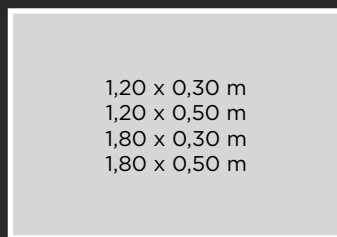

1,20 x 0,30 m
1,20 x 0,50 m
1,80 x 0,30 m
1,80 x 0,50 m

Dicke: 40 mm