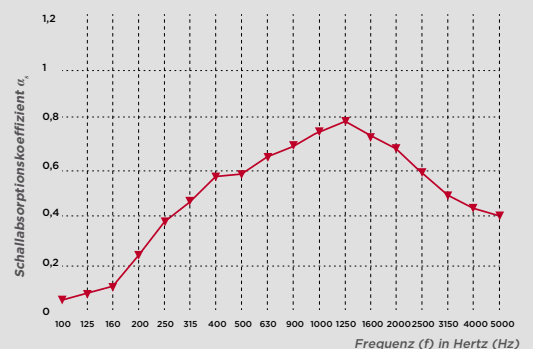

495 AT doppellagig – Ohne Absorber
Gesamthöhe der Konstruktion 140 mm
Alpha Sabine 0,55