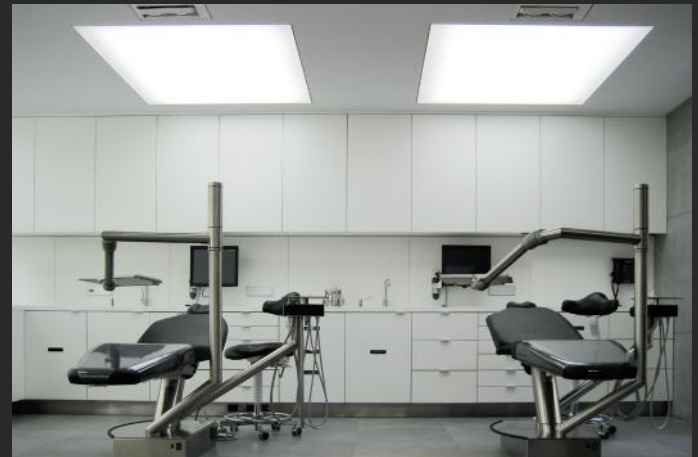

Eine Übersicht über die Auswahlmöglichkeiten und Größen finden Sie auf Seite 18.