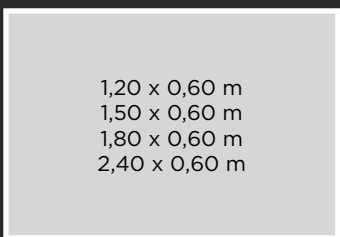

1,20 x 0,60 m
1,50 x 0,60 m
1,80 x 0,60 m
2,40 x 0,60 m

Dicke: 25 mm