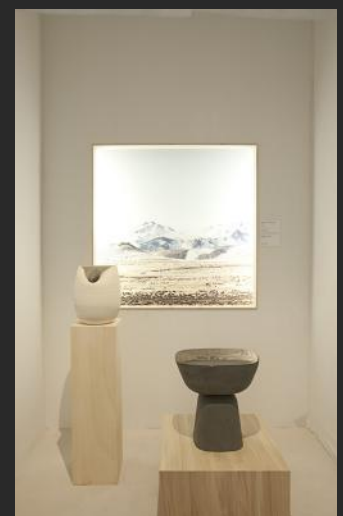

Eine Übersicht über die Auswahlmöglichkeiten und Größen finden Sie auf Seite 18.