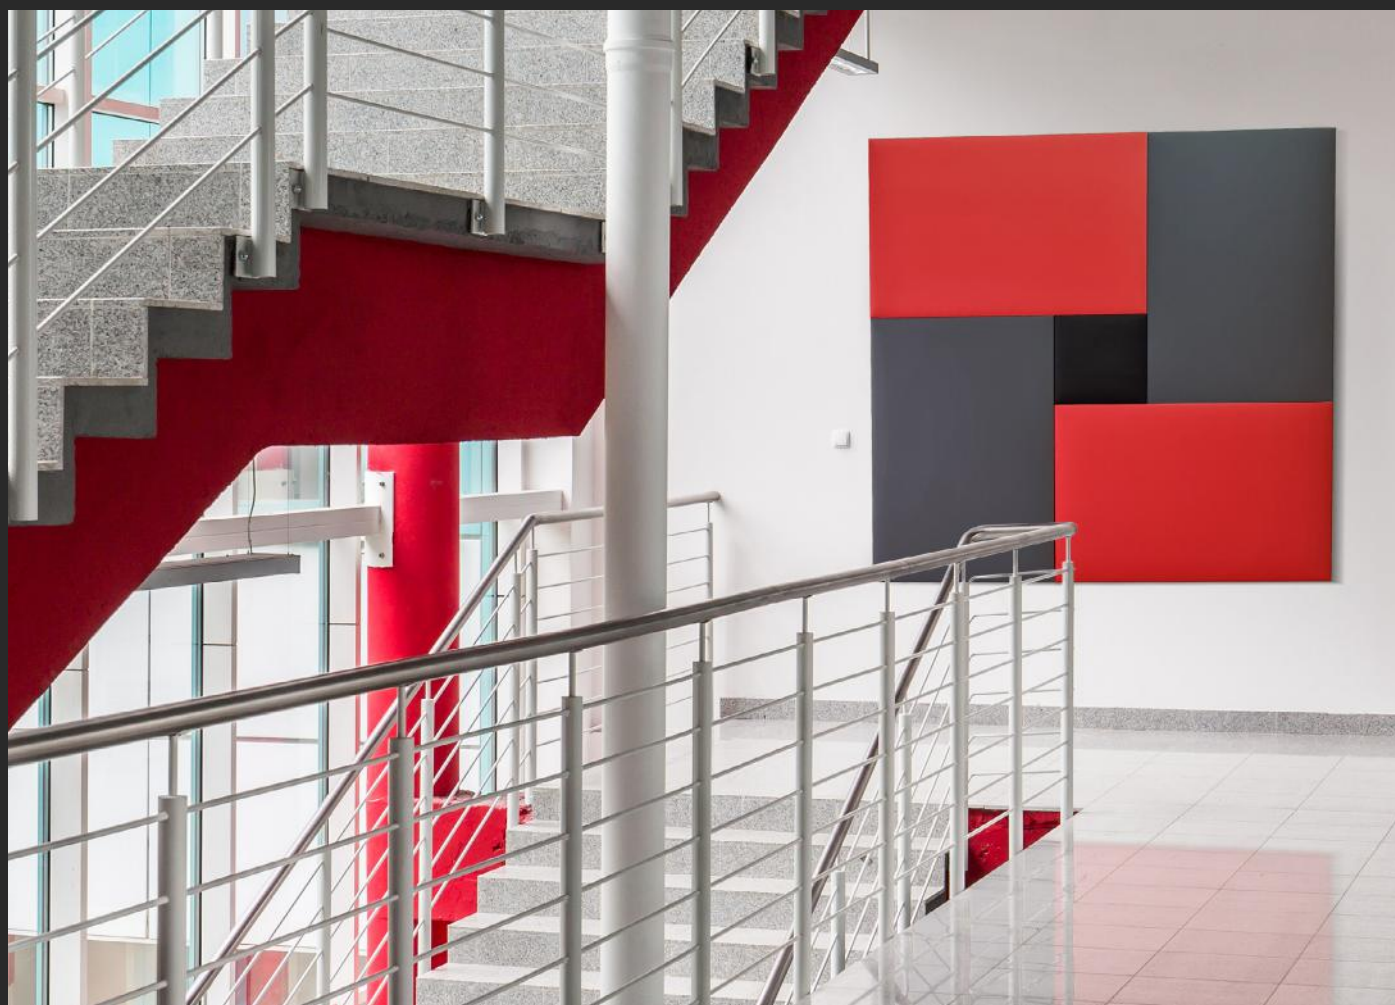

## SO AERO CUSTOM - AKUSTIKRAHMEN

Das abgeschrägte Profil verleiht ihm einen Eindruck von Leichtigkeit. Dieses neue Produkt der Palette SO AERO ist voll und ganz konkurrenzfähig und versteht es, sich an Ihre Erwartungen und Bedürfnisse anzupassen.