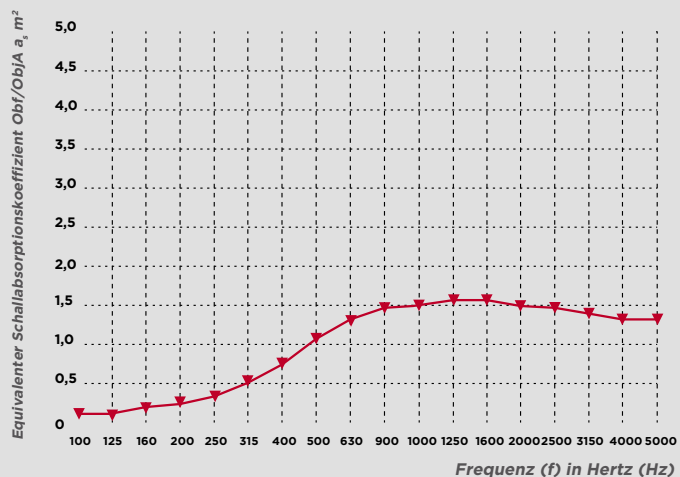

### Individuelle Rahmen.

Akustische Verkleidung vorne

Molton 10 mm (LA10)

und Molton 10 mm komprimiert (LA 10C)

Akustischer Verkleidung schwarz auf der Rückseite

Gesamthöhe der Konstruktion: 39 mm

Bitte setzen Sie sich mit uns in Verbindung. Unser Planungsbüro wird all seine Kompetenzen und sein gesamtes Know-how einsetzen, um Ihren Wünschen zu entsprechen.