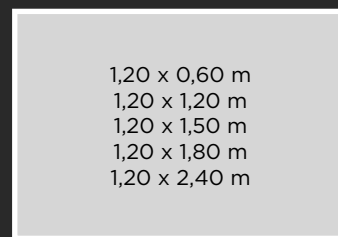

## SO AERO LIGHT

0,60 x 0,60 m

Dicke: 60 mm

1,20 x 0,60 m  
1,20 x 1,20 m  
1,20 x 1,50 m

Dicke: 60 mm

0,60 x 0,60 m

Dicke: 100 mm

1,20 x 0,60 m  
1,20 x 1,20 m  
1,20 x 1,50 m  
1,20 x 1,80 m  
1,20 x 2,40 m